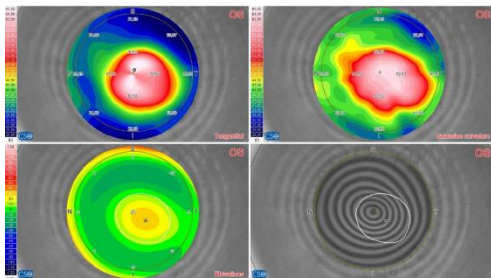

מציגים SKYMED

VISIONIX VX205

מיפוי קרנית מתקדם כולל אבחון מלא לעין יבשה

- ✓ תוצרת איטליה
- ✓ מיפוי קדמי באמצעות HR PLACIDO
- ✓ .KERATOCONUS SCREENING
- ✓ תאורת לד כחול לפלורסין
- ✓ VIDEO KERATOSCOPE לצילומי מקטע קדמי.
- ✓ מדידת BUT כולל תצוגה גרפית.
- ✓ צילום MGD באמצעות מצלמת INFRA RED
- ✓ מדידת TEAR MENISCUS
- ✓ מדידת CORNEAL REDNESS
- ✓ מדידת TEAR OSMOLARITY
- ✓ קבלת דוח מפורט להערכת העין היבשה.