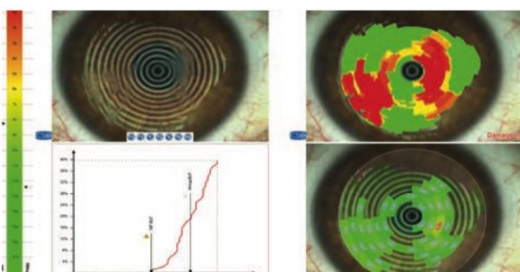

מציגים SKYMED

VISIONIX VX205

מיפוי קרנית מתקדם כולל אבחון מלא לעין יבשה

- ✓ תוצרת איטליה
- ✓ מיפוי קדמי באמצעות HR PLACIDO
- ✓ .KERATOCONUS SCREENING
- ✓ תאורת לד כחול לפלורסין
- ✓ VIDEO KERATOSCOPE לצילומי מקטע קדמי.
- ✓ מדידת BUT כולל תצוגה גרפית.
- ✓ צילום MGD באמצעות מצלמת INFRA RED
- ✓ מדידת TEAR MENISCUS
- ✓ מדידת CORNEAL REDNESS
- ✓ מדידת TEAR OSMOLARITY
- ✓ קבלת דוח מפורט להערכת העין היבשה.