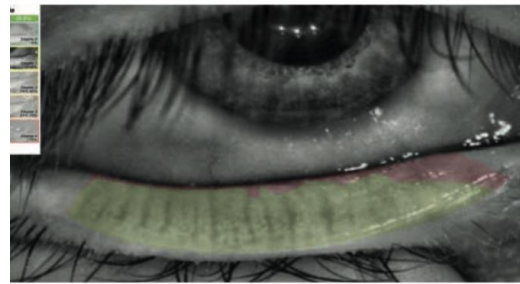

מציגים SKYMED

VISIONIX VX205

מיפוי קרנית מתקדם כולל אבחון מלא לעין יבשה

- ✓ תוצרת איטליה
- ✓ מיפוי קדמי באמצעות HR PLACIDO
- ✓ .KERATOCONUS SCREENING
- ✓ תאורת לד כחול לפלורסין
- ✓ VIDEO KERATOSCOPE לצילומי מקטע קדמי.
- ✓ מדידת BUT כולל תצוגה גרפית.
- ✓ צילום MGD באמצעות מצלמת INFRA RED
- ✓ מדידת TEAR MENISCUS
- ✓ מדידת CORNEAL REDNESS
- ✓ מדידת TEAR OSMOLARITY
- ✓ קבלת דוח מפורט להערכת העין היבשה.